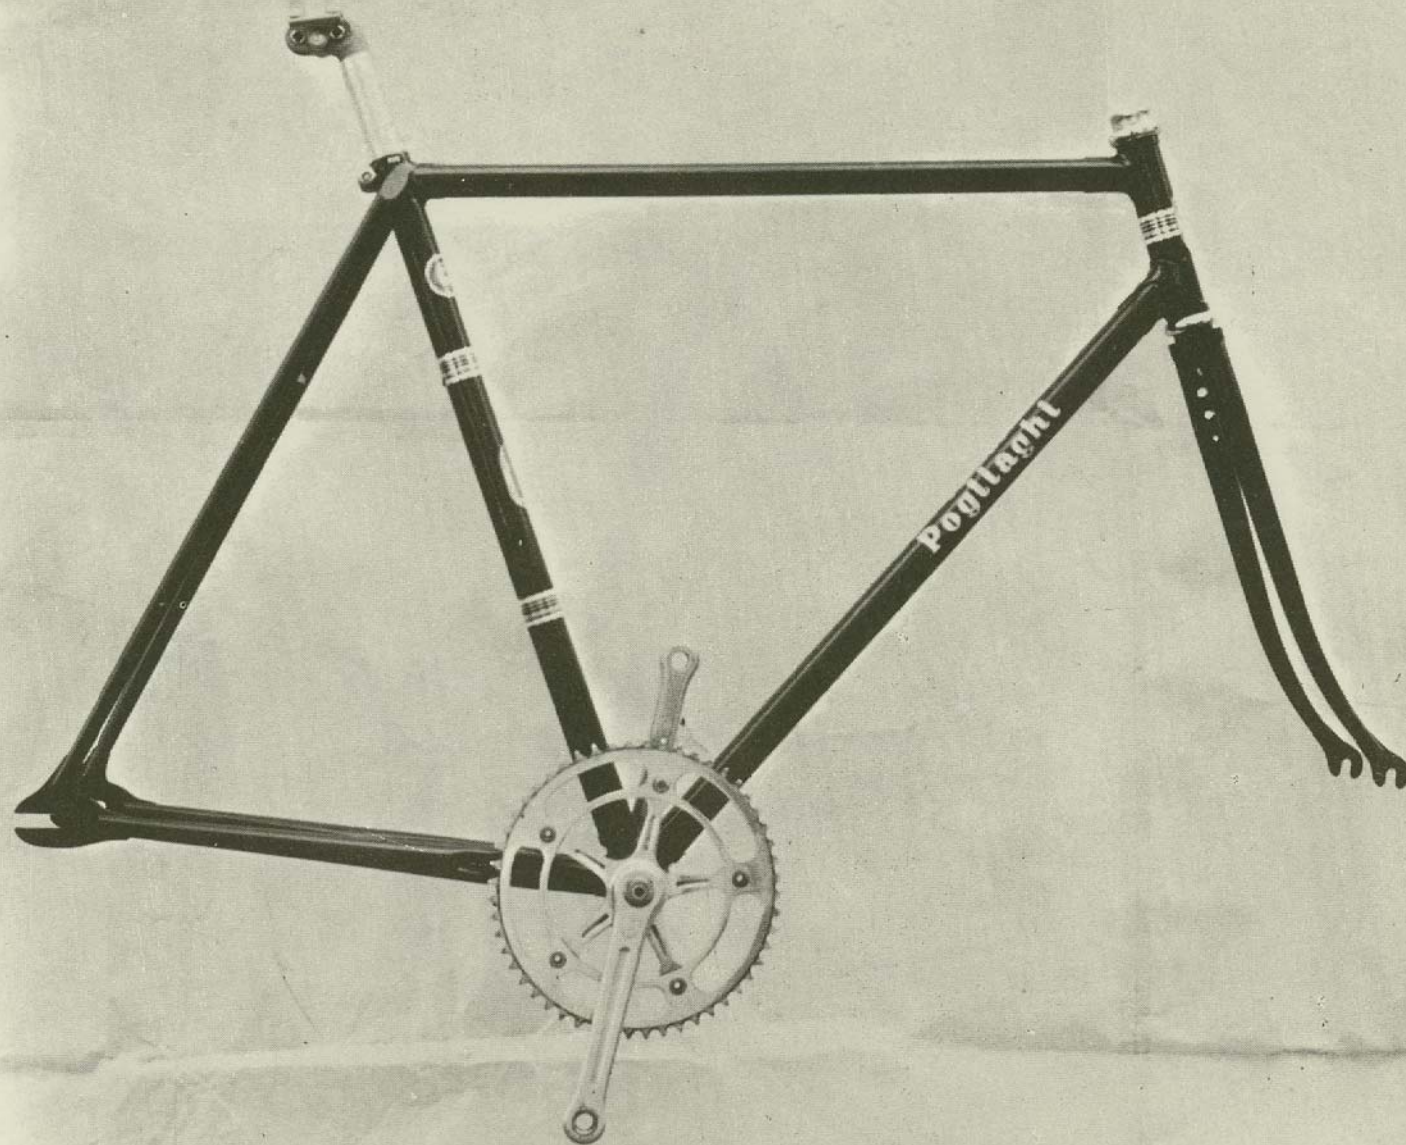

Pogliaghi

Italcorse

MILANO

**Telaio completo
da pista
speciale
su misura.**

**Cadre complet
de piste
spécial
sur mesure.**

**Vollständige
Rahmen nach
Mass für
Bahnrennen.**

**Complete frame
for track
on client
specification.**